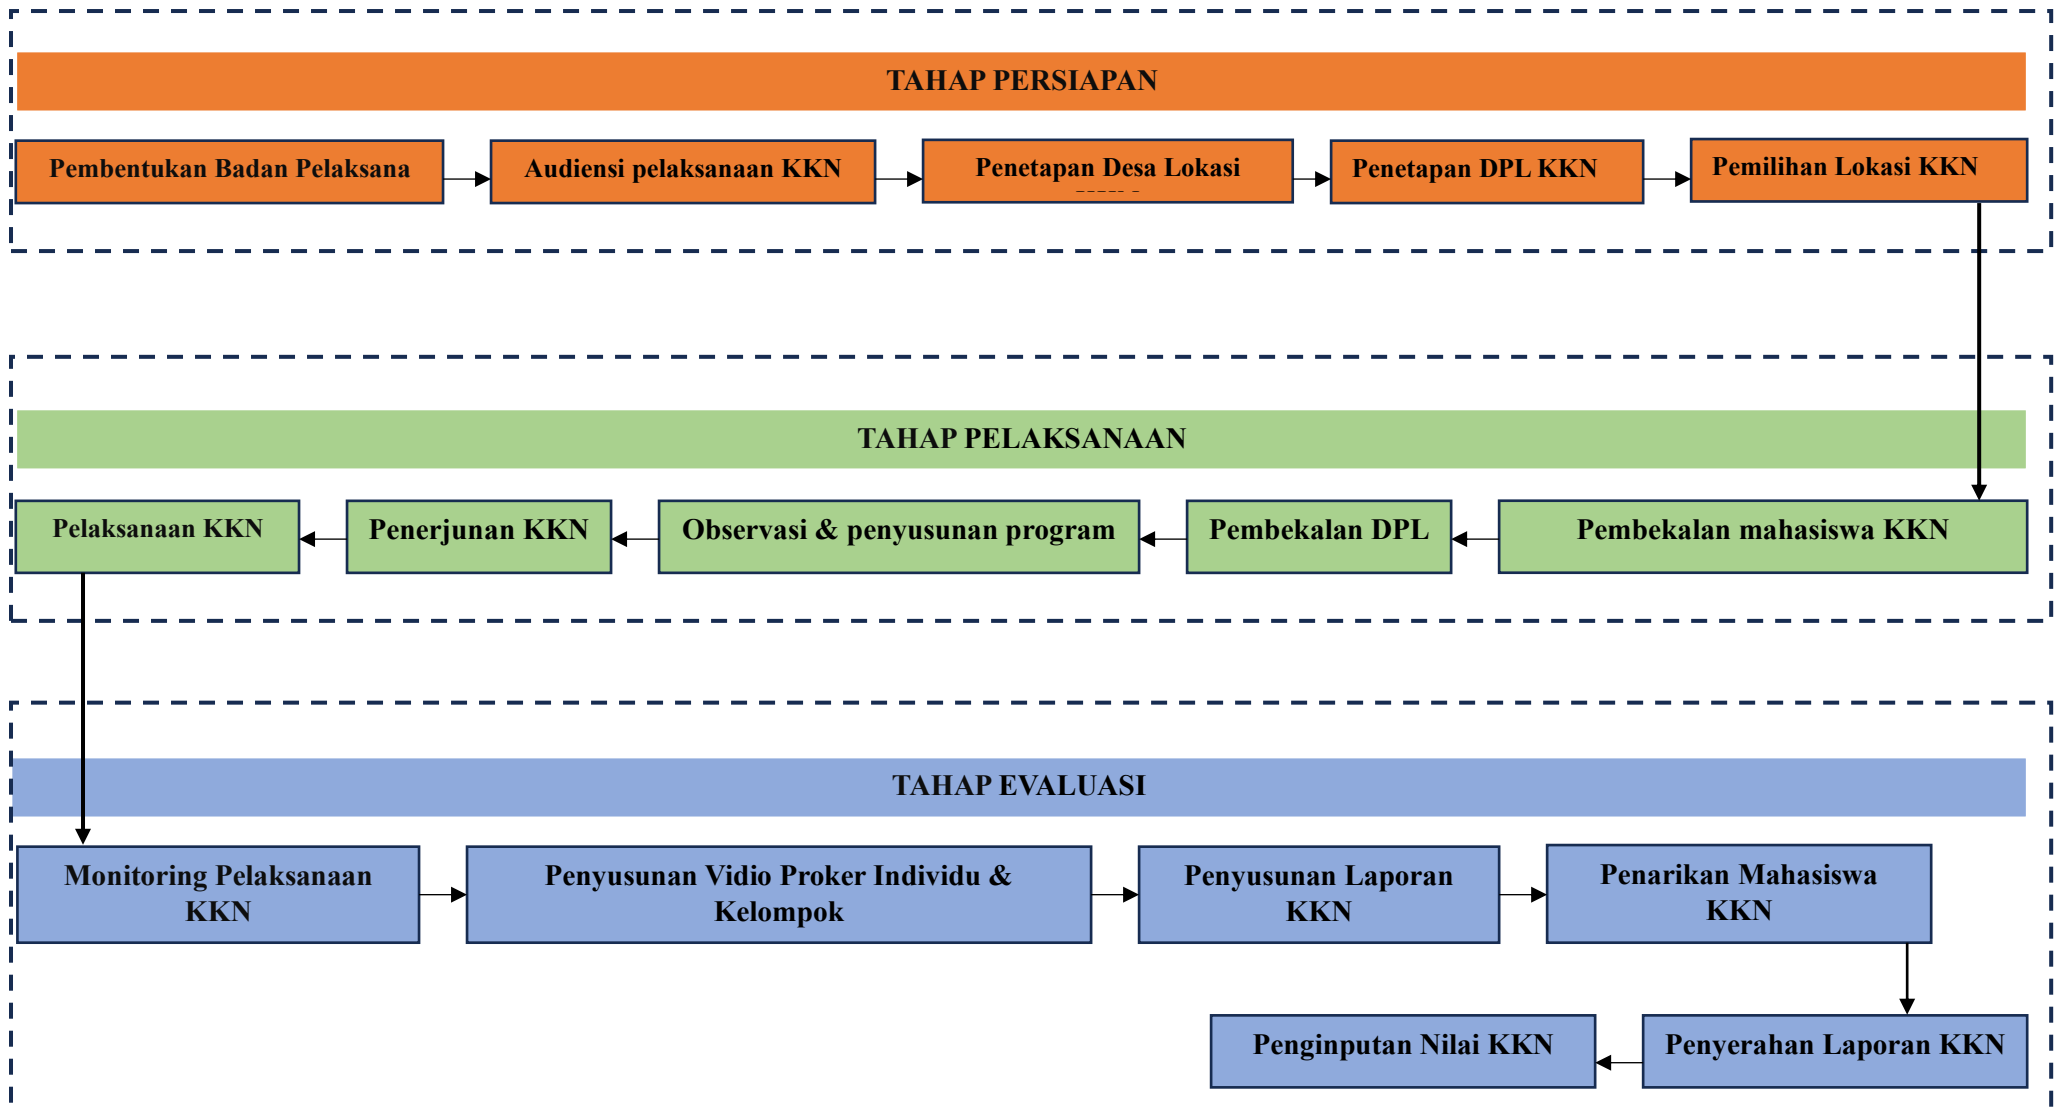

## MEKANISME PELAKSANAAN KULIAH KERJA NYATA

TERDIRI DARI 3 TAHAP YAKNI TAHAP PERSIAPAN, PELAKSANAAN DAN EVALUASI

Gambar 1. Diagram Alir Pelaksanaan KKN STKIP Bina Bangsa Meulaboh